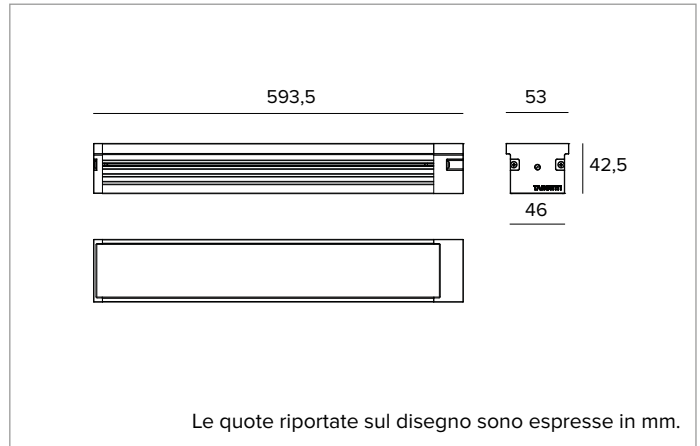

### Proiettore lineare orientabile a LED RGBW

I valori fotometrici dell'apparecchio sono consultabili nelle pagine successive